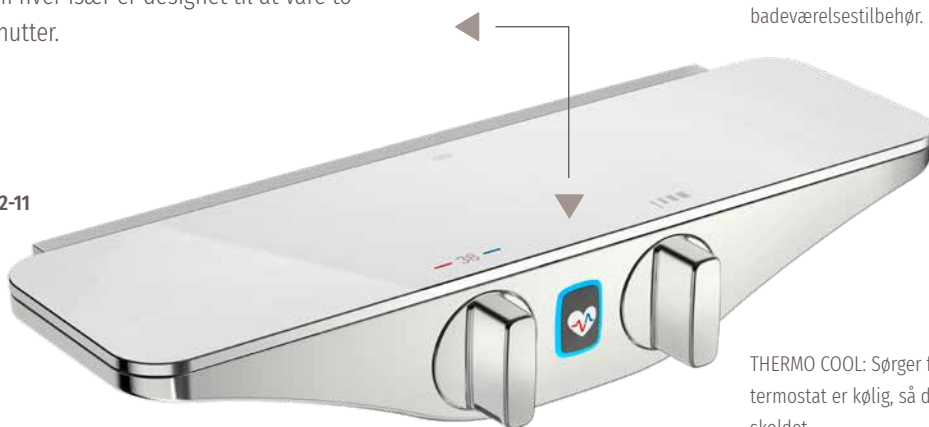

Oras Esteta Wellfit termostat

Tryk på Wellfit knappen, og vælg mellem et antal varme/kolde terapibehandlinger, som hver især er designet til at vare to minutter.

Den øvre del af termostaten, som også består af sikkerhedsglas, kan fås i hvid eller antracit, og den fungerer også som en hylde til shampoo og andet badeværelsestilbehør.

7562-11