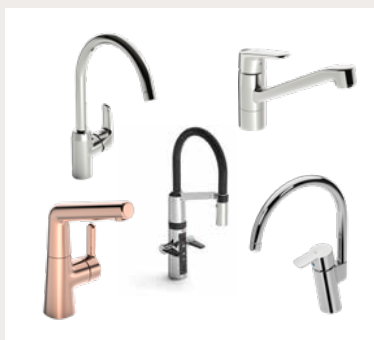

Armaturer, der giver dig lige det, du har brug for

Greb i enhver form

En lang række greb til en lang række formål.