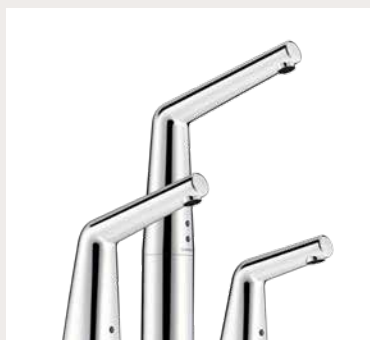

Armaturer, der giver dig lige det, du har brug for

Greb i enhver form

En lang række greb til en lang række formål.

Tude i alle højder

Tude i et stort udvalg af højder, så du kan få mest muligt ud af en hvilken som helst type vask.