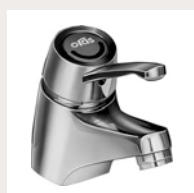

Oras lancerede deres første armatur med et-greb som en foregangsvirksomhed inden for udvikling af armaturteknologi

1990