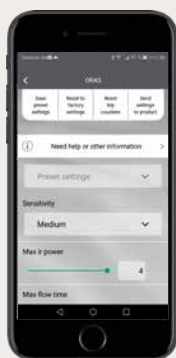

Leder du efter det **SMARTE** svar?

Køb en hvilken som helst af vores Bluetooth-forbundne armaturer, og tilpas dine indstillinger i Oras App. Og der er mere: få værdifuld indsigt i vand- og energiforbruget, og hvis du vælger en af vores smarte brusere, kan du oprette dit helt eget Wellfit-vandterapiprogram.

Få det bedste ud af manuel og berøringsfri betjening med vores hybride armaturer.