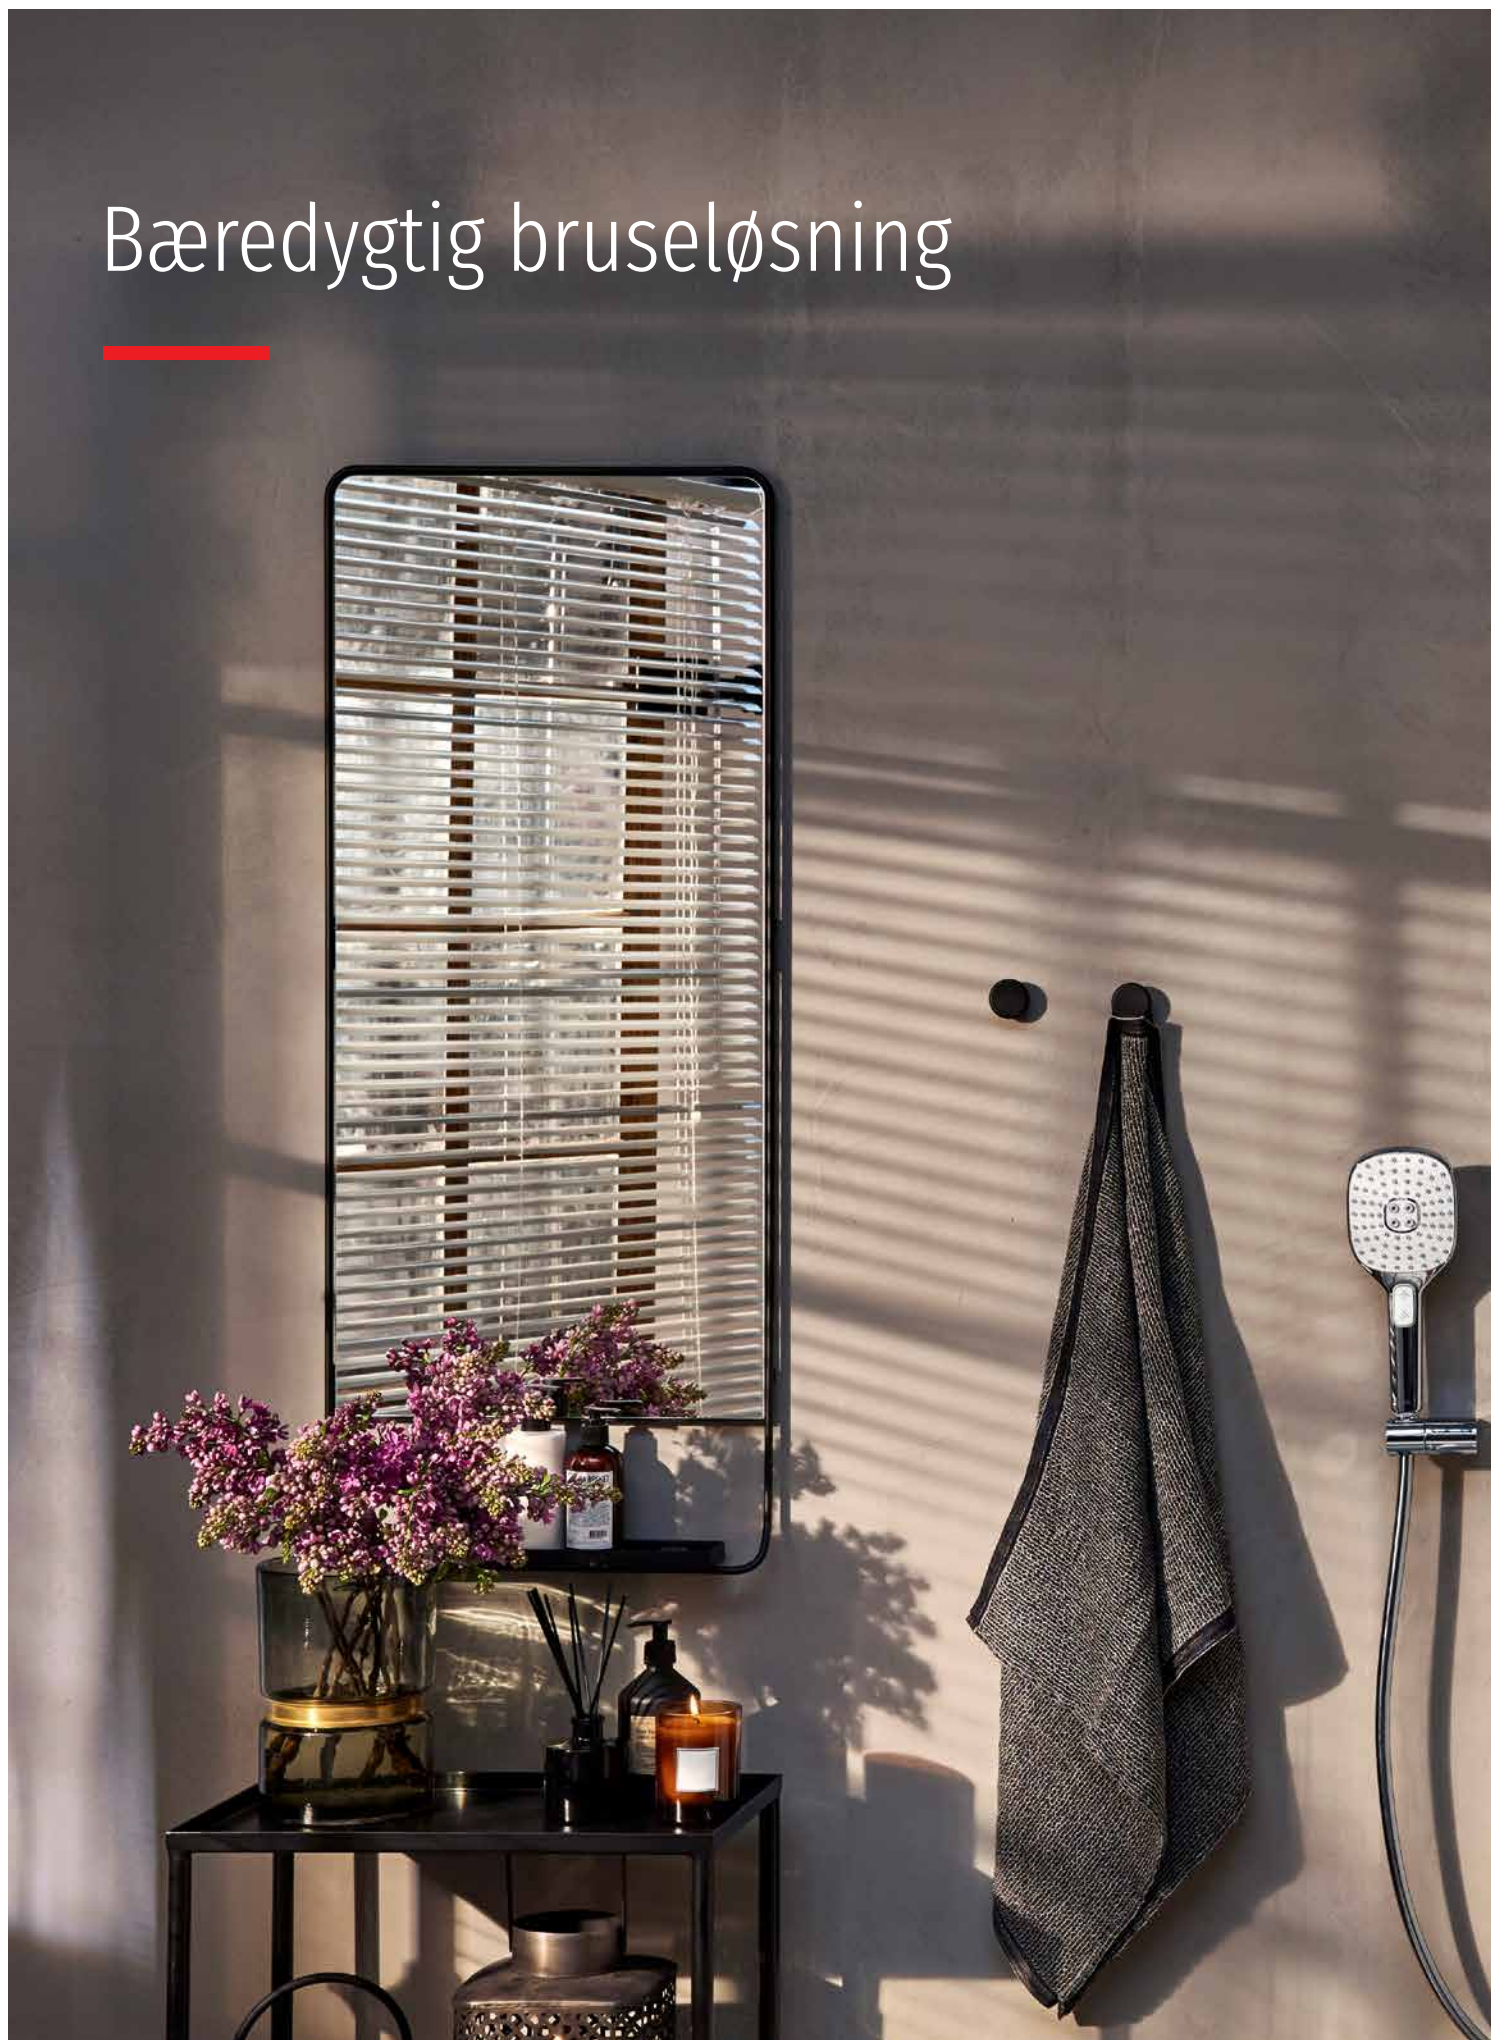

- Støttende grebsform
- Designet til alle generationer
- Større størrelse for bedre udnyttelse af pladsen
- Runde kanter: nem rengøring og reduceret risiko for skade

5701F

5701F

5791F

Bæredygtig bruseløsning