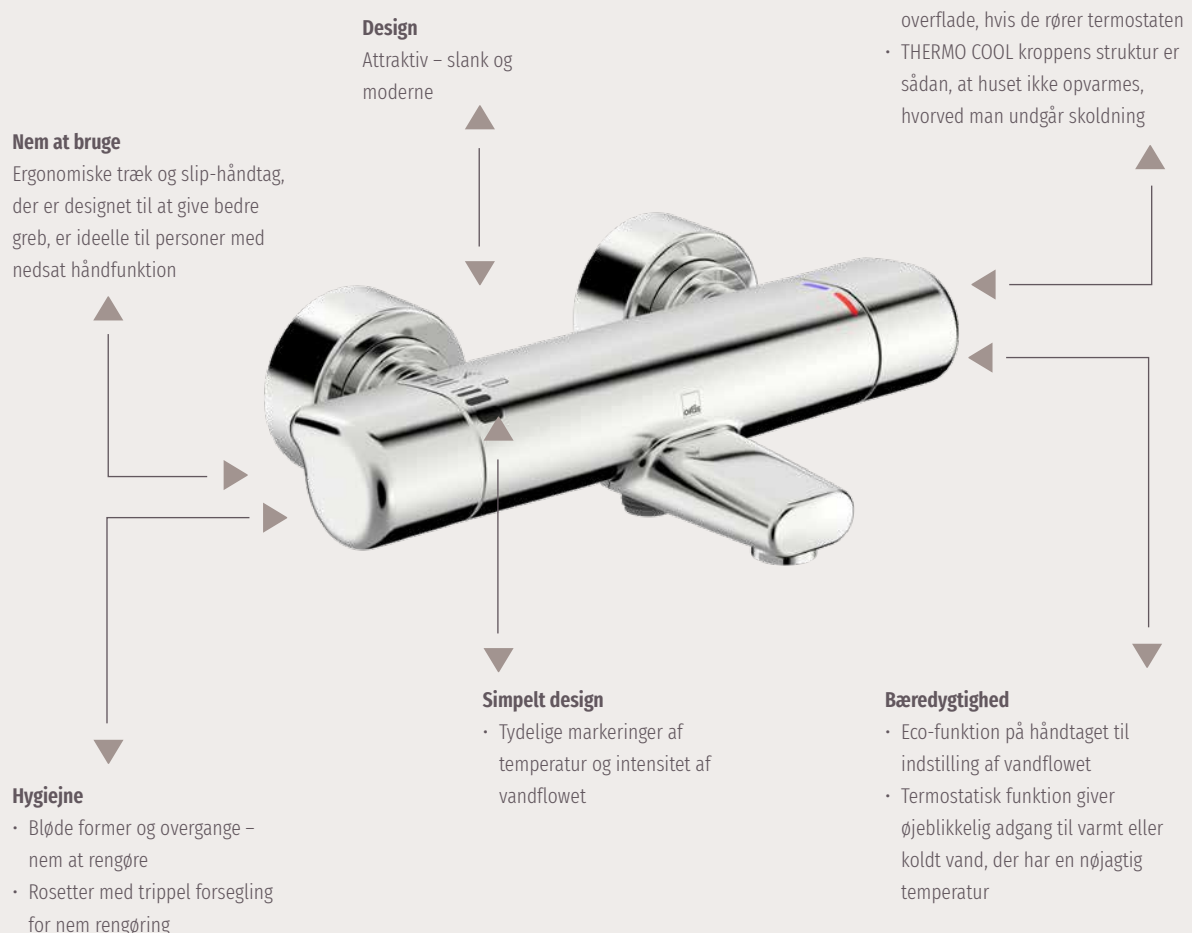

Andre højdepunkter

- THERMO COOL teknologi til at forhindre skoldning
- Dyser, der er nemme at rengøre

Scan for at se augmented reality

Oras Care og Oras Medipro Flex

Den perfekte duo til hjemmet med flere generationer

Oras Care

Med mulighed for at styre flowhastigheden er vores Oras Care termostat med forseglede rosetter lavet til at være så brugervenlig som muligt. Med den valgfri sikkerhedslås (der kan eftermonteres) kan du indstille en maksimal temperatur.

Oras Medipro Flex

Oras Medipro Flex håndbruseren er med sit håndtag, der kan dreje 360 grader, designet til at følge alle dine bevægelser. Det buede håndtag og non-slip-materialet, der er rart at røre ved, sikrer, at man altid har et godt greb. Derudover er Oras Medipro Flex designet til at blive holdt i naturlige og behagelige stillinger og er derfor perfekt til personer, der bader sig selv eller andre.

Highlights

- Ergonomisk buet håndtag kan drejes 360 grader
- Laminær vandstråle, som minimerer spredningen af mikroorganismer
- Sien kan skrues af for nem rengøring

Nem at rengøre

Et aftageligt bruserhoved gør rengøring nemt