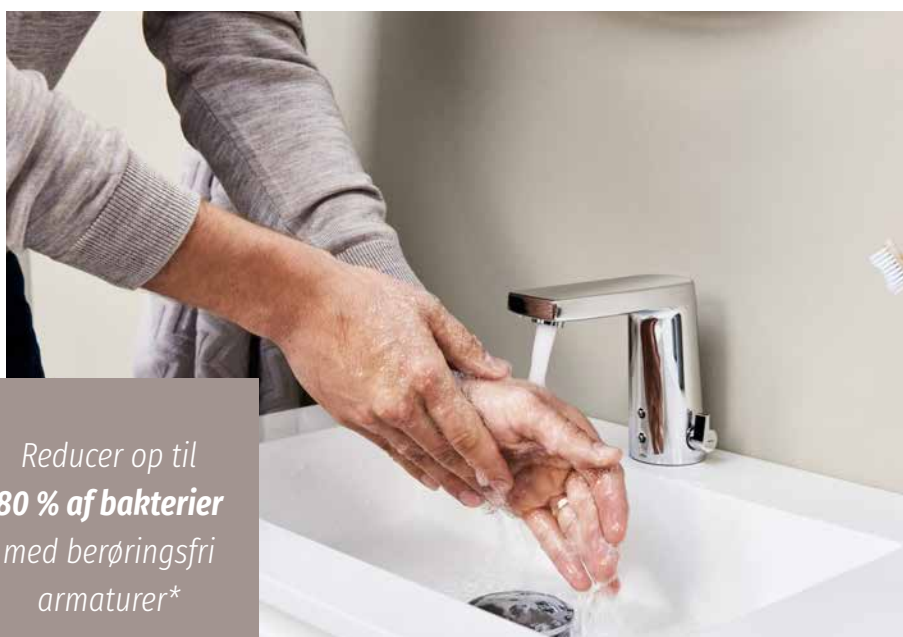

Sikker

Vores termostater kommer med THERMO COOL funktionalitet, der forhindrer ydre overflader i at blive varme, hvilket hjælper med at undgå skoldninger.

Beskyttet

Vores anti-skoldningsfunktion, der er en indbygget sikkerhedslås på 38 °, beskytter din familie mod skoldninger.

Hygiejnisk

Vores armaturer er nemme at rengøre og kan betjenes med minimal berøring, hvilket giver optimal hygiejne.

Reducer op til
80 % af bakterier
med berøringfri
armaturer*

*Mäkinen R., et. al. (2013) Manual faucets induce more biofilms than electronic faucets