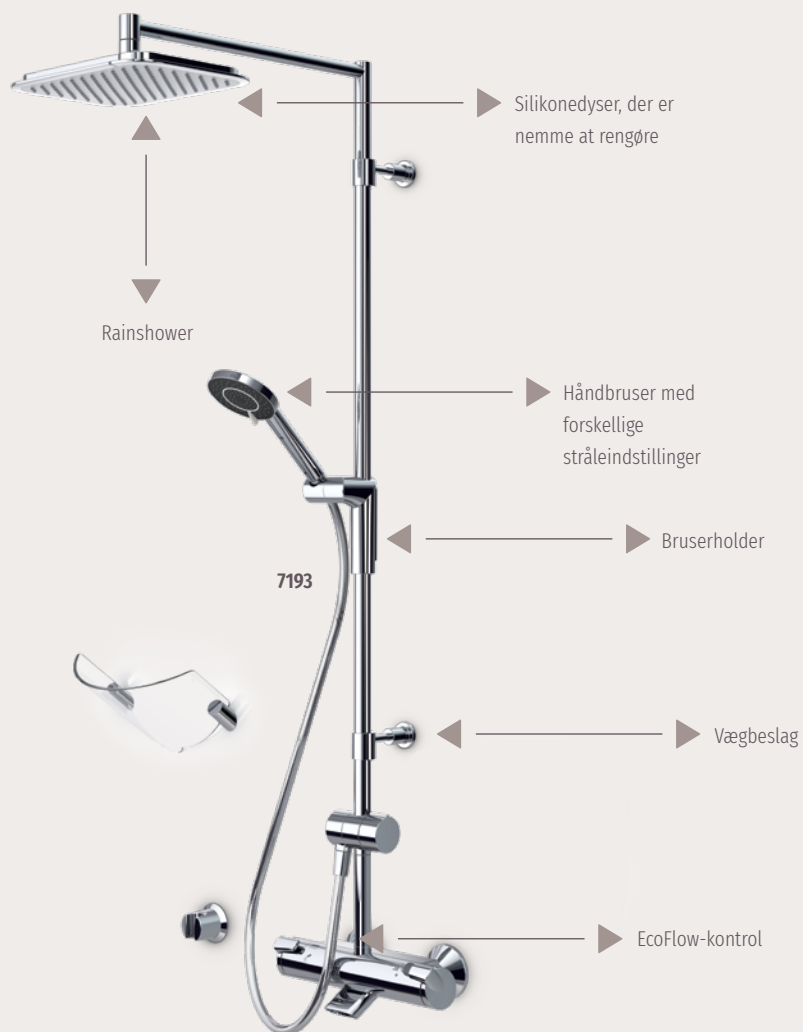

Oras Optima brusersystem

Når det handler om at finde den rette løsning til hele familien, bør sikkerhed og komfort være de primære kriterier. Ved at kombinere ergonomisk design med intelligente sikkerhedsfunktioner er vores Oras Optima kollektion ideel til et moderne badeværelse, som skal passe til flere aldersgrupper.

- Optimal ergonomi, nem at bruge og høj sikkerhed
- Sikkerhedsstop mod skoldning ved 38 °C
- Betjeningsvenlige håndtag