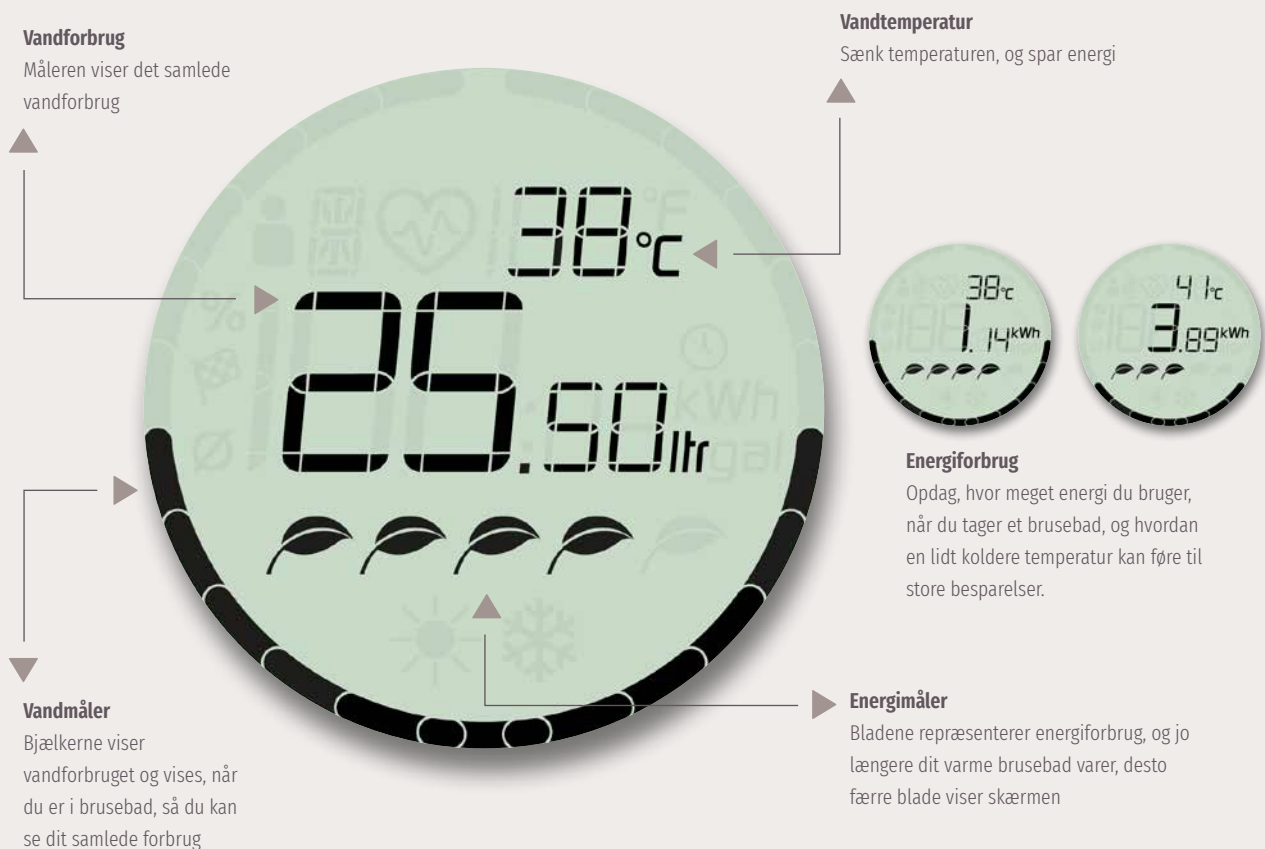

Effekten af feedback i realtid

Undersøgelser viser, at feedback i realtid er afgørende, hvis vi vil ændre visse handlemønstre. F.eks. reducerer feedback varigheden af brusebadene i den gennemsnitlige trepersoners husstand med et minut. Det løber op i omtrent 22 % mindre vand om året – hvilket svarer til 10.500 liter.