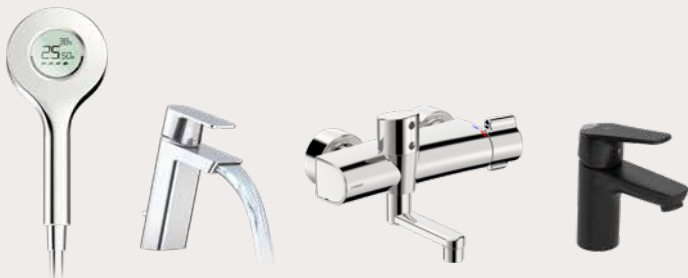

Sig JA til
WATER SMART LIVING

Armaturguide 2021

Indholds- fortegnelse

Hold øje med QR-koderne

Vil du vide, hvad vores armaturer kan gøre for dit køkken eller badeværelse? Scan QR-koderne ved siden af produkterne for at se det.