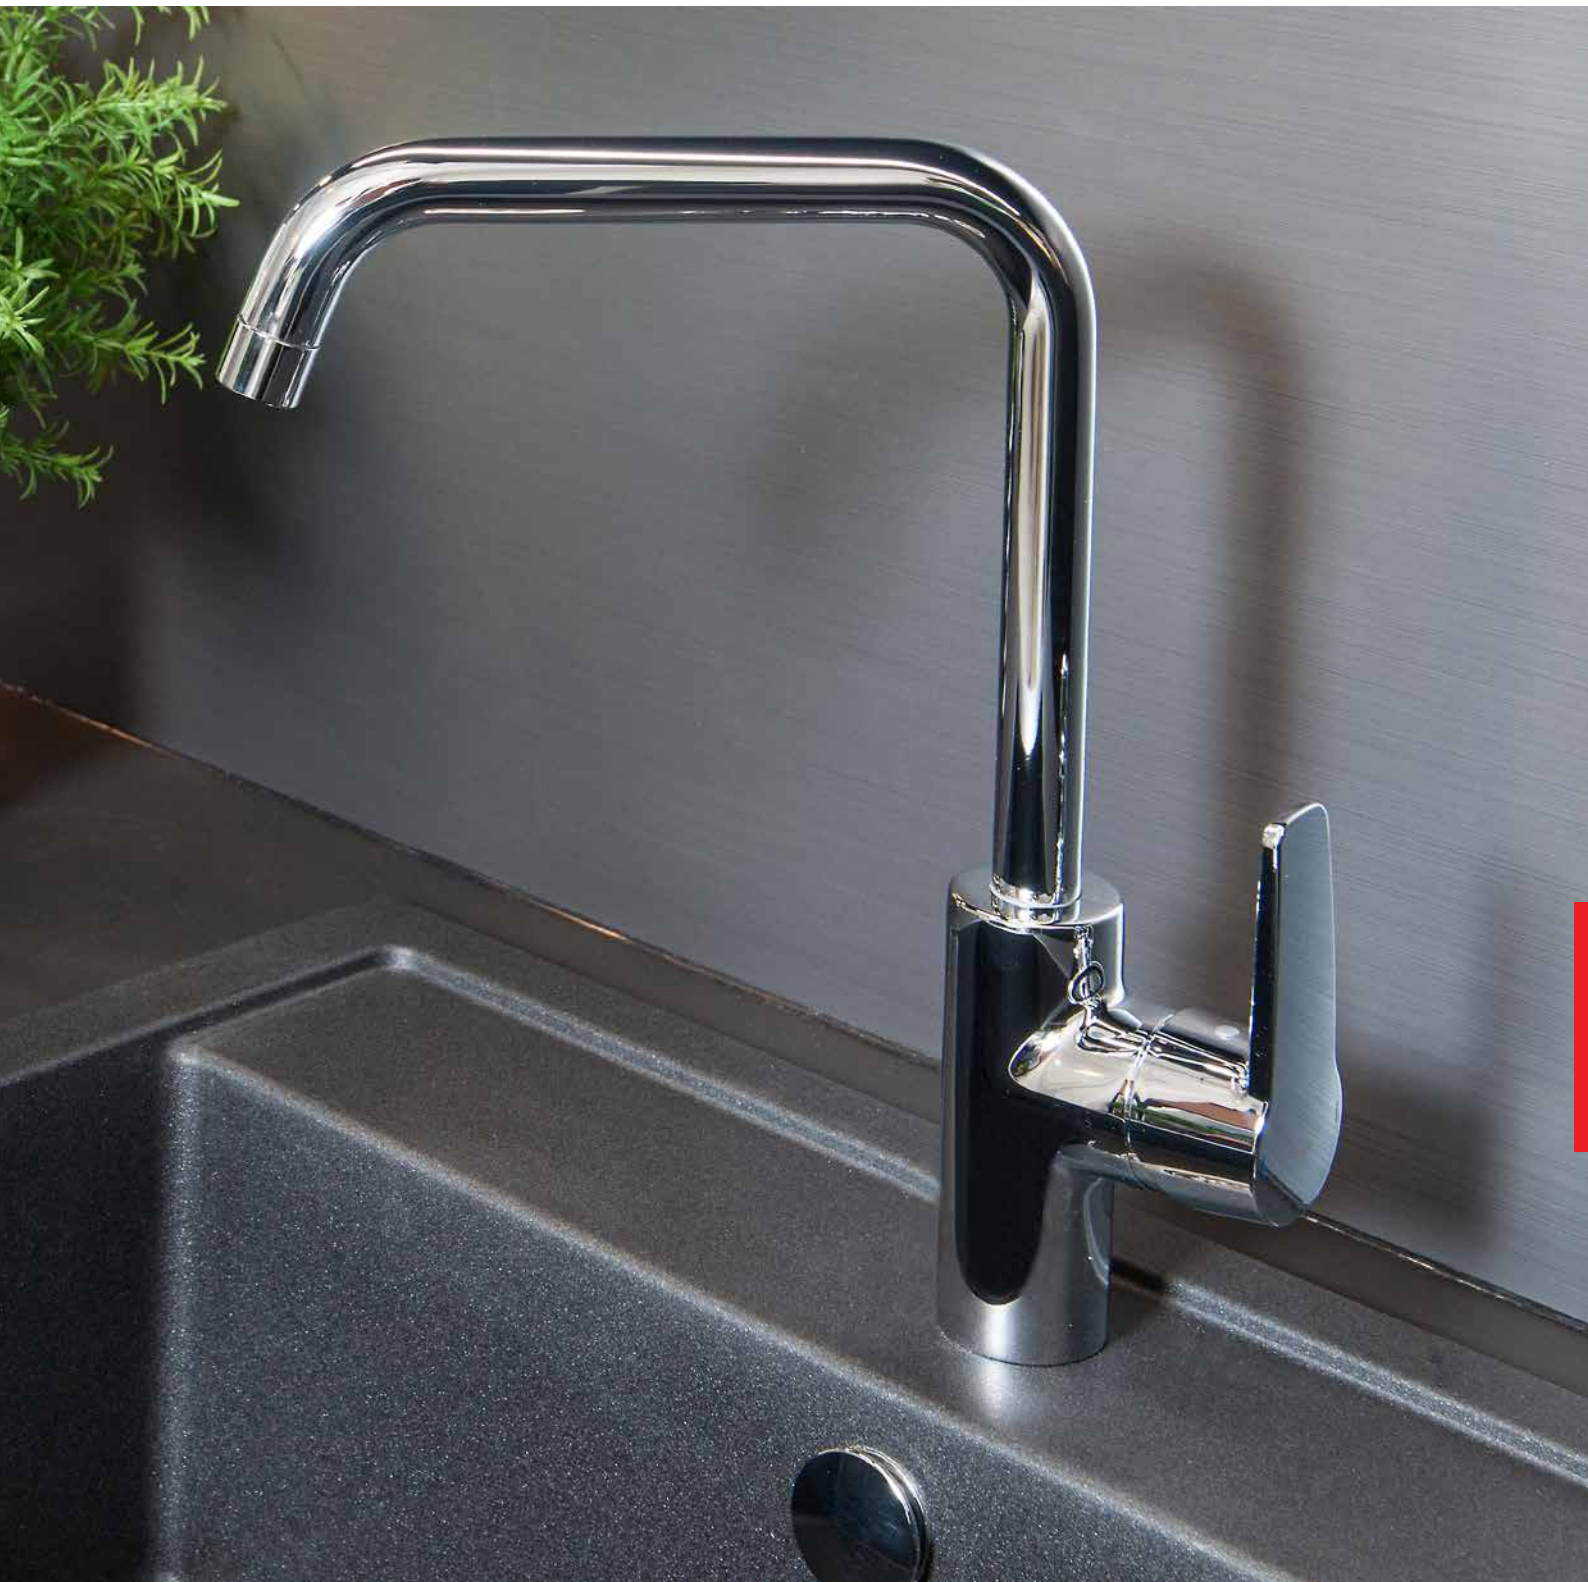

Svingtud

Drejeradius på 120 grader giver dig mulighed for at bruge hele håndvasken

3931F

Fås til:

Køkken | Håndvask | Bruser | Bad

3933

3930F

Den SMARTE vej til en bedre fremtid