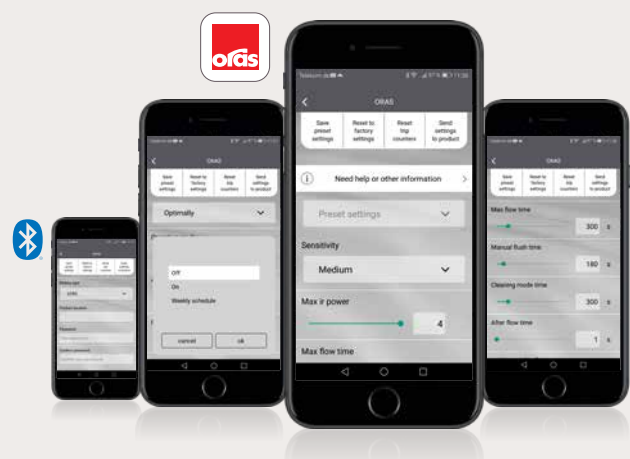

Download Oras
App i dag:

Apple og Apple-logoet er varemærker tilhørende Apple Inc., der er registreret i USA og andre lande. App Store er et servicemærke tilhørende Apple Inc. Google Play og Google Play-logoet er varemærker tilhørende Google Inc.