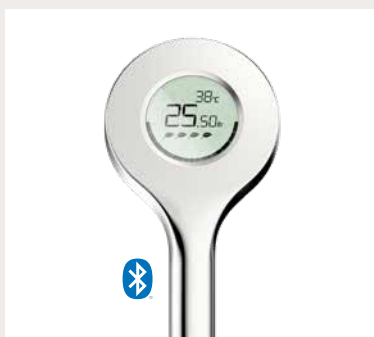

Forbrugsfeedback i realtid

Se dit vand- og energiforbrug, når du bader, og få nogle nye forbrugsvaner.